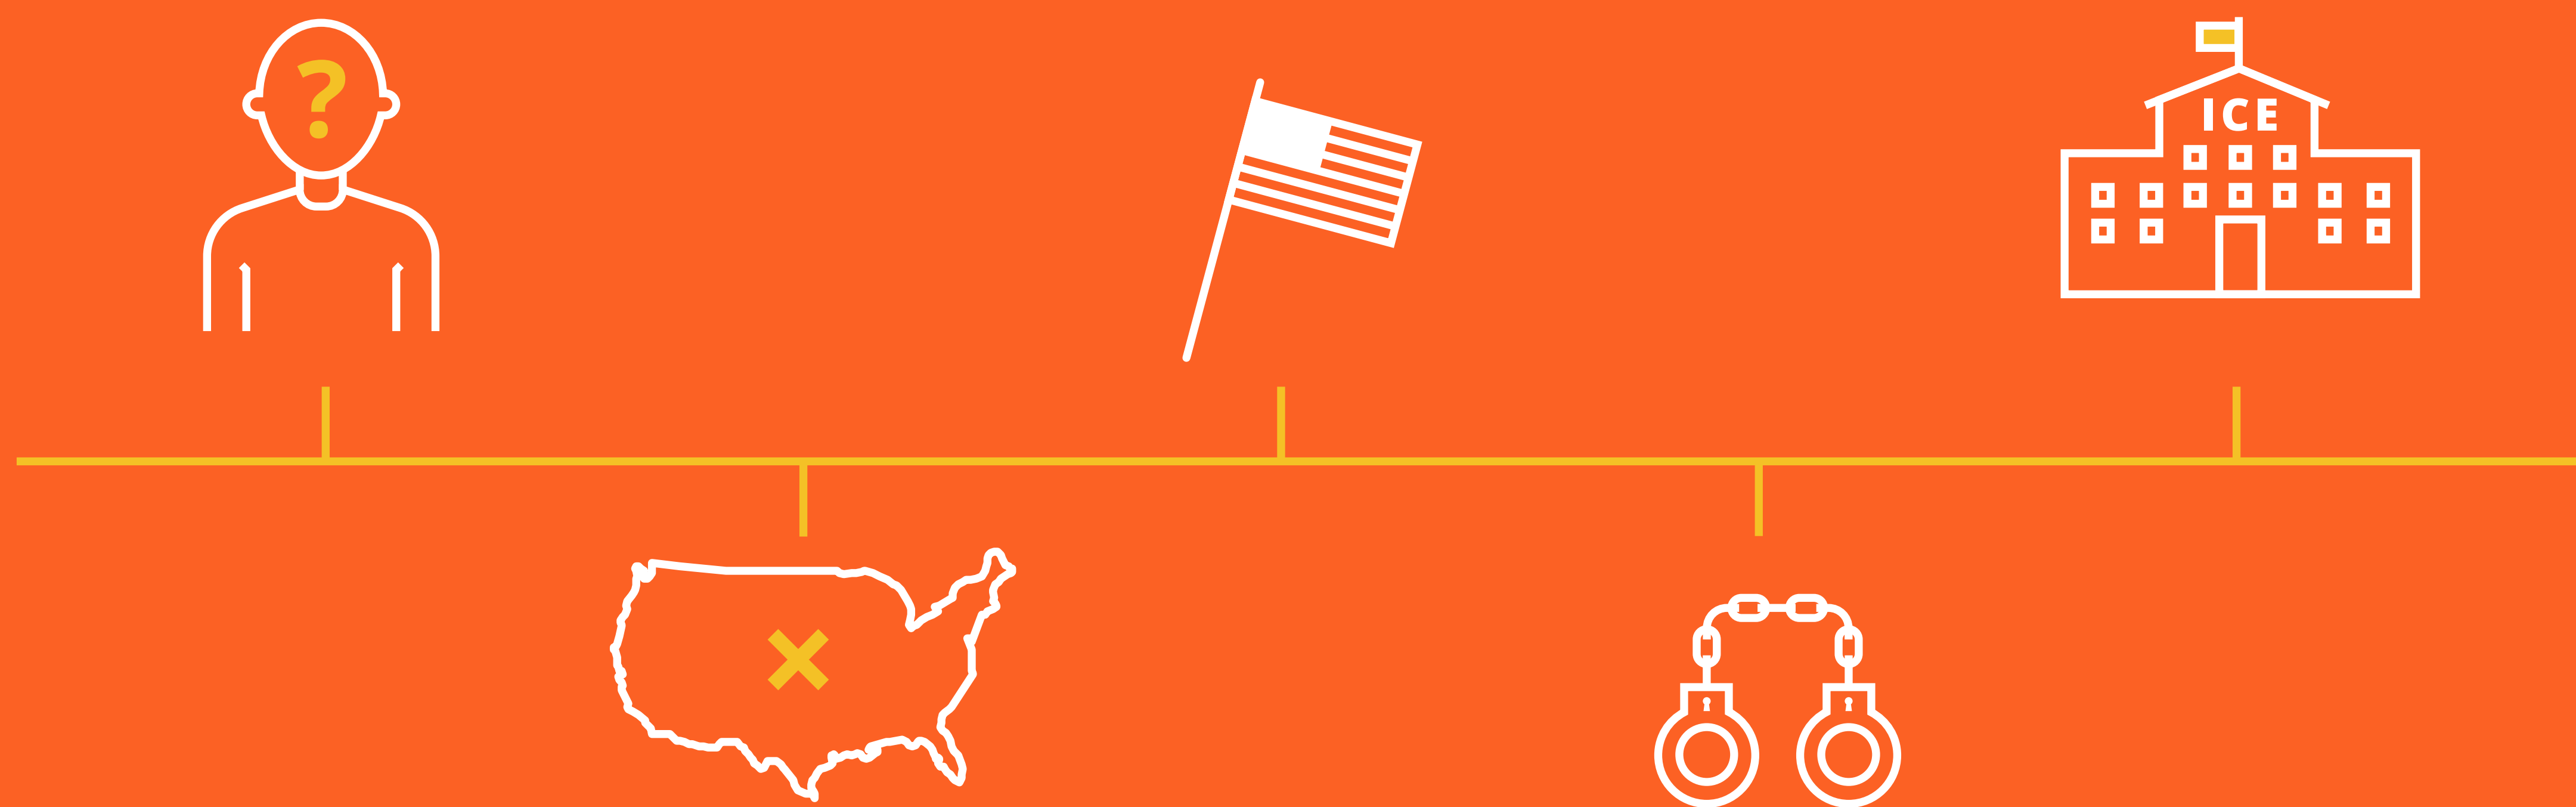

# ¿QUÉ ES ICE?

**ICE** o **Servicio de Inmigración y Control de Aduanas en Estados Unidos** (por sus siglas en inglés) es una dependencia del Departamento de Seguridad Nacional de Estados Unidos cuya misión es identificar, arrestar y deportar a personas inmigrantes que son consideradas una amenaza a la seguridad nacional o un riesgo para la seguridad pública, así como a quienes entran de manera irregular a Estados Unidos o a quienes violan las leyes migratorias de ese país.

**Migrant-e**

**MIGRATORIO**