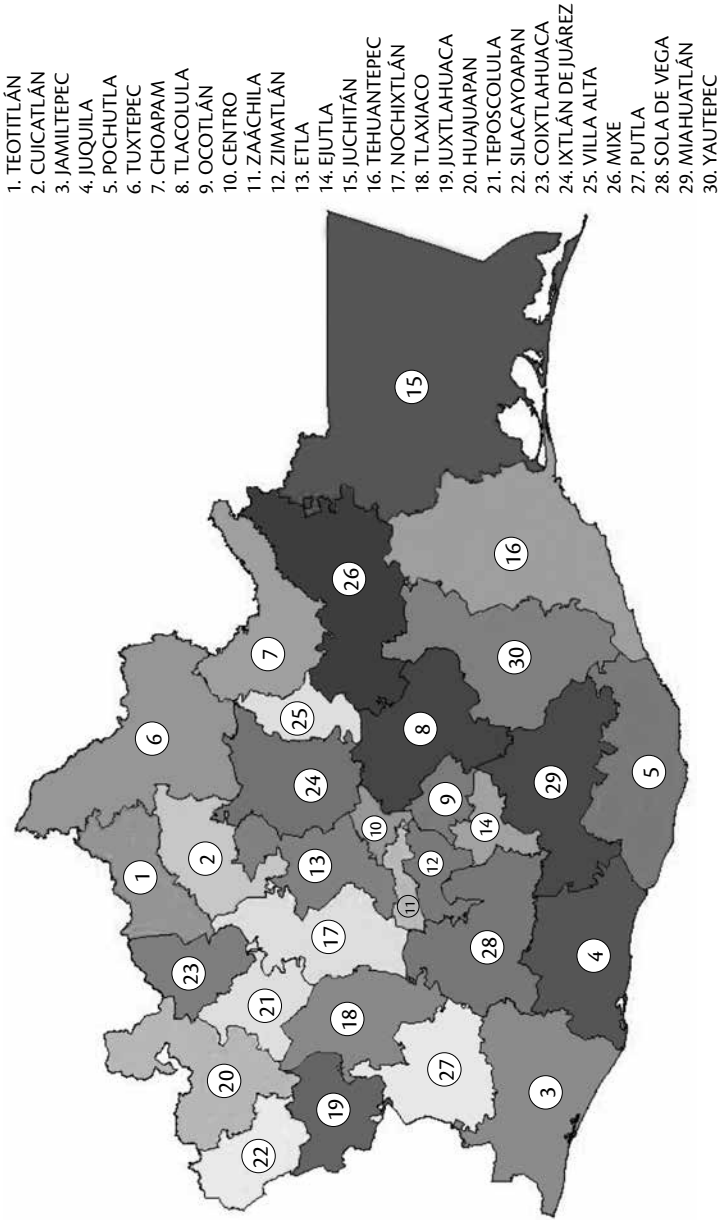

X. Anexos

Mapa 1. Estado de Oaxaca: ubicación en la República Mexicana.

Mapa 2. Estado de Oaxaca: división municipal por régimen electoral

Mapa 3. Estado de Oaxaca: división regional

Mapa 4. Estado de Oaxaca: división distrital.

Municipios de Régimen de Usos y Costumbres, por Región
y Distrito Administrativo
TOTAL: 418

REGIÓN CAÑADA

Distrito de Cuicatlán

- 022 Concepción Pápalo
- 027 Cuyamecalco Villa de Zaragoza
- 095 San Andrés Teotilalpam
- 136 San Francisco Chapulapa
- 187 Chuiquihuitán de Benito Juárez
- 220 San Juan Tepeuxila
- 275 San Miguel Santa Flor
- 309 San Pedro Jaltepetongo
- 311 San Pedro Jocotipac
- 324 San Pedro Sochiapam
- 328 San Pedro Teutila
- 355 Santa Ana Cuauhtémoc
- 426 Santa María Pápalo
- 439 Santa María Tlalixtac
- 479 Santiago Nacaltepec
- 531 Santos Reyes Pápalo

Distrito de teotitlán

- 029 Eloxochitlán de Flores Magón
- 058 Mazatlán Villa de Flores
- 106 San Antonio Nanahuatipam
- 139 San Francisco Huehuetlán
- 160 San Jerónimo Tecoaatl
- 193 San Juan de los Cués
- 228 San Lorenzo Cuaunecuiltitla
- 234 San Lucas Zoquiapam
- 244 San Martín Toxpalan
- 255 San Mateo Yoloxochitlán
- 320 San Pedro Ocopetatillo
- 354 Santa Ana Ateixtlahuaca
- 375 Santa Cruz Acatepec
- 399 Santa María la Asunción
- 404 Santa María Chilchotla
- 417 Santa María Ixcatlán
- 491 Santiago Texcalcingo

REGIÓN COSTA

Distrito de Jamiltepec

- 079 San Agustín Chayuco
- 108 San Antonio Tepetlapa
- 367 Santa Catarina Mechoacán
- 467 Santiago Ixtayutla

Distrito de Juquila

- 150 San Gabriel Mixtepec
- 203 San Juan Lachao
- 213 San Juan Quiahije
- 271 San Miguel Panixtlahuaca
- 312 San Pedro Juchatengo
- 434 Santa María Temaxcaltepec
- 498 Santiago Yaitepec
- 530 Santos Reyes Nopala
- 542 Tataltepec de Valdés